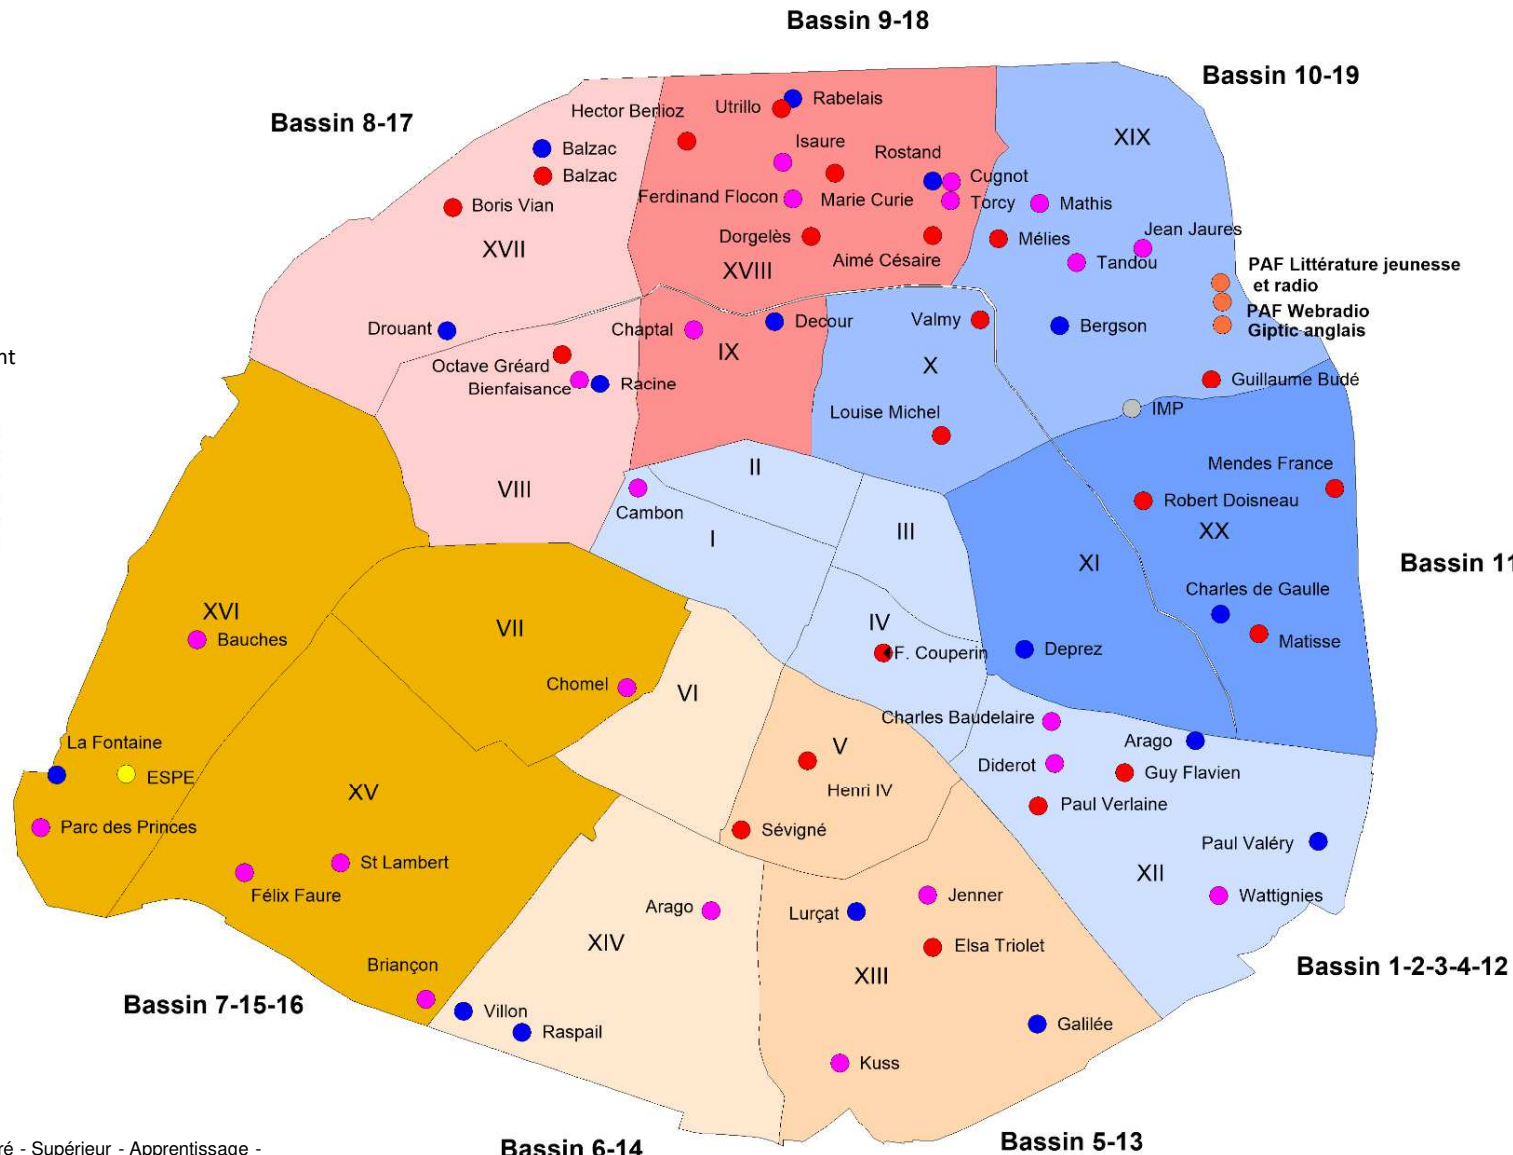

Etablissements franciliens participant au dispositif Radio Clype

Types d'établissement et leur nombre

- Collège (23)
- Ecole (22)
- IMP (1)
- Lycée (18)
- Rectorat de Paris (3)
- Supérieur (2)

PAF Littérature jeunesse
et radio
PAF Webradio
Giptic-anglais